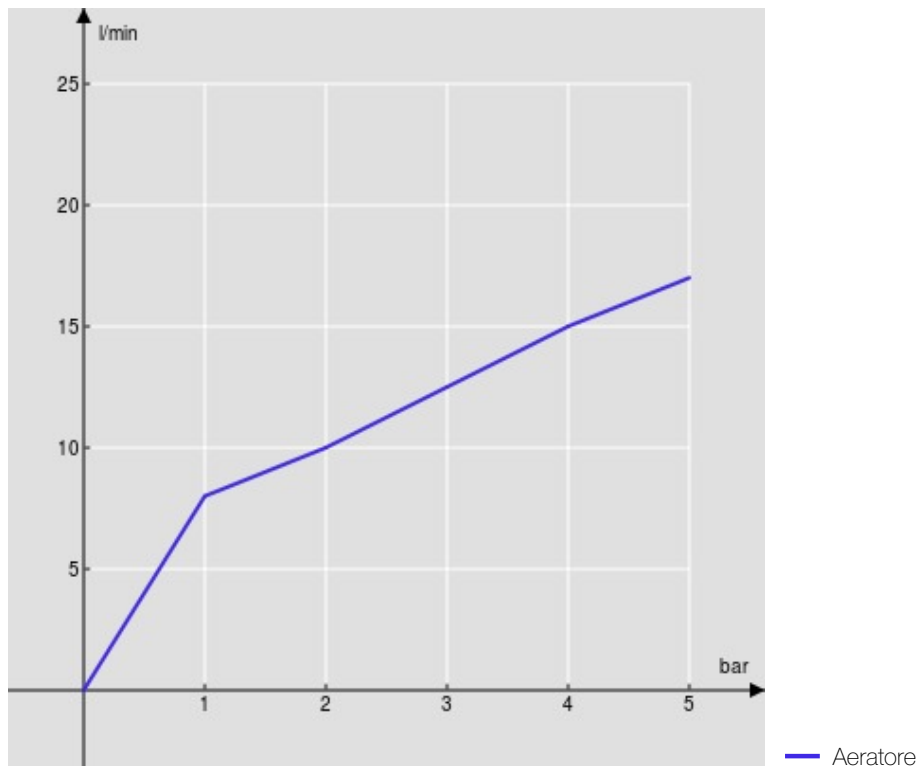

SPECIFICHE

Bicomando
Ancient bronze
Bocca girevole 360°
Aeratore anticalcare M 22 x 1
Flessibili inox ø 3/8"
Imballo: 41,2 x 16,4 x 7,1 cm / 0,0048 m³ / 1,65 kg

CERTIFICAZIONI

DIAGRAMMA DI PORTATA: ACQUA CALDA/FREDDA

DIAGRAMMA DI PORTATA: ACQUA MISCELATA