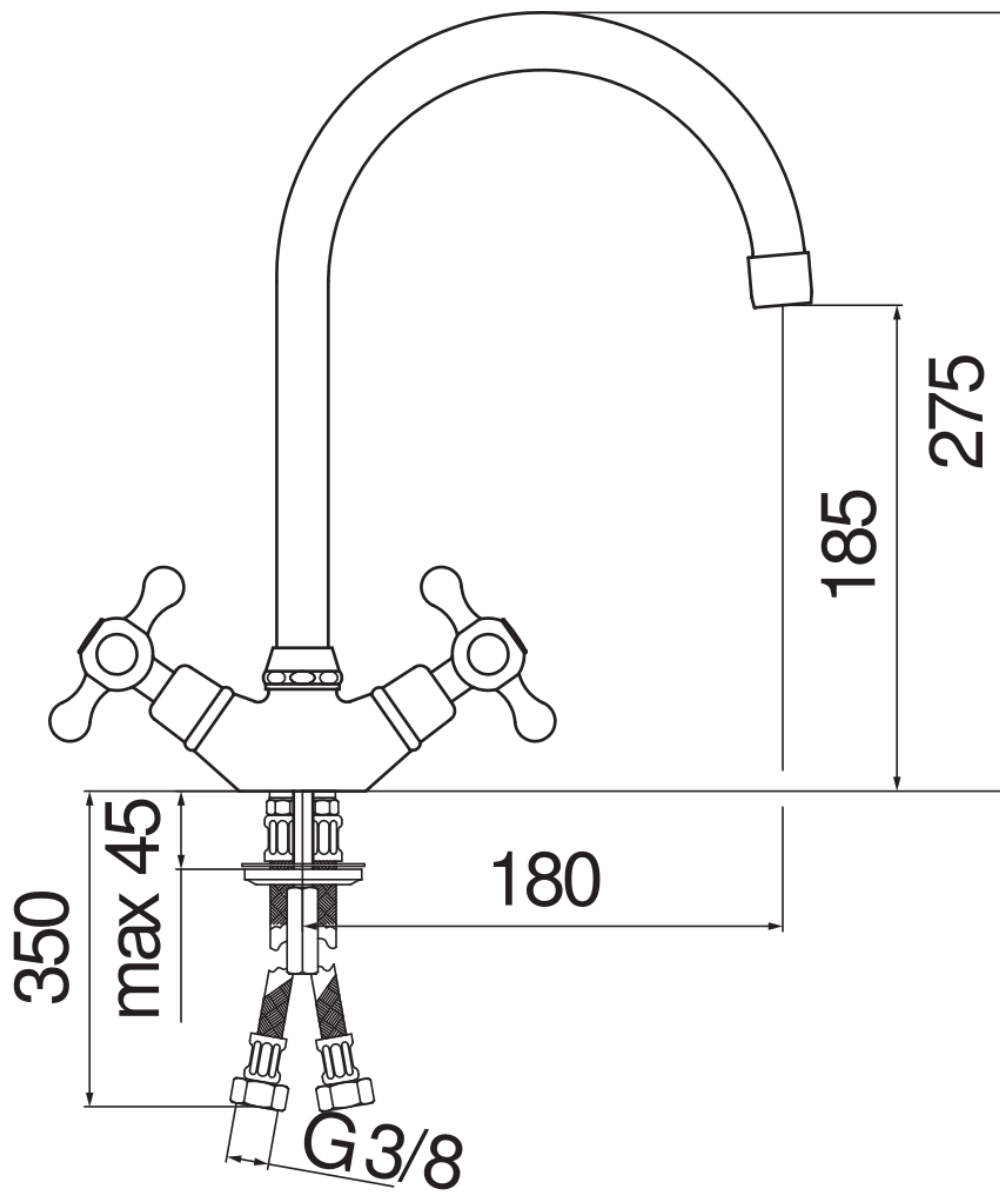

SPECIFICHE

Bicomando
Ancient bronze
Bocca girevole 360°
Aeratore anticalcare M 22 x 1
Flessibili inox ø 3/8"
Imballo: 41,2 x 16,4 x 7,1 cm / 0,0048 m³ / 1,65 kg

CERTIFICAZIONI

DIAGRAMMA DI PORTATA: ACQUA CALDA/FREDDA

DIAGRAMMA DI PORTATA: ACQUA MISCELATA